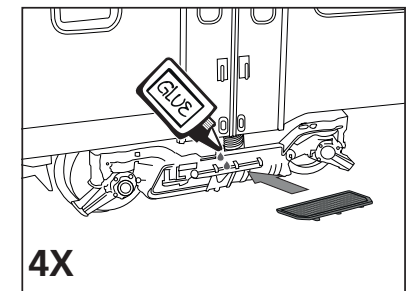

LISTE DE PIÈCES DE RECHANGE / LIST OF SPARES

Référence Item No.	Description Description	Réf. rechange Spare part ref.
1	Carroserie Bodyshell	HJ2289/01
2	Circuit Imprimé Main PCB board, dummy decoder and screw	HJ2289/02
3	Cabine et circuit imprimé d'éclairage Cabin and PCB with lights	HJ2202/04
4	Vis sans fin Worm gear	HJ2202/05
5	Cardans Cardan joints	HJ2202/06
6	Moteur Motor	HJ2202/07
7	Chassis Chassis	HJ2289/07
8	Carter de bogie moteur et jeu de pignons complet Gear box and gearing	HJ2289/08
9	Jeu de roues Wheel set	HJ2289/09
10	Bandage d'adhérence Grip rings	HJ2289/10
11	Flanc de bogie Bogie lid	HJ2203/16
12	Prises de courant Electric contacts	HJ2202/15
13	Bogie moteur complets Driven bogie, complete	HJ2203/17
14	Sachet de détaillage d'origine Polybag	HJ2289/14