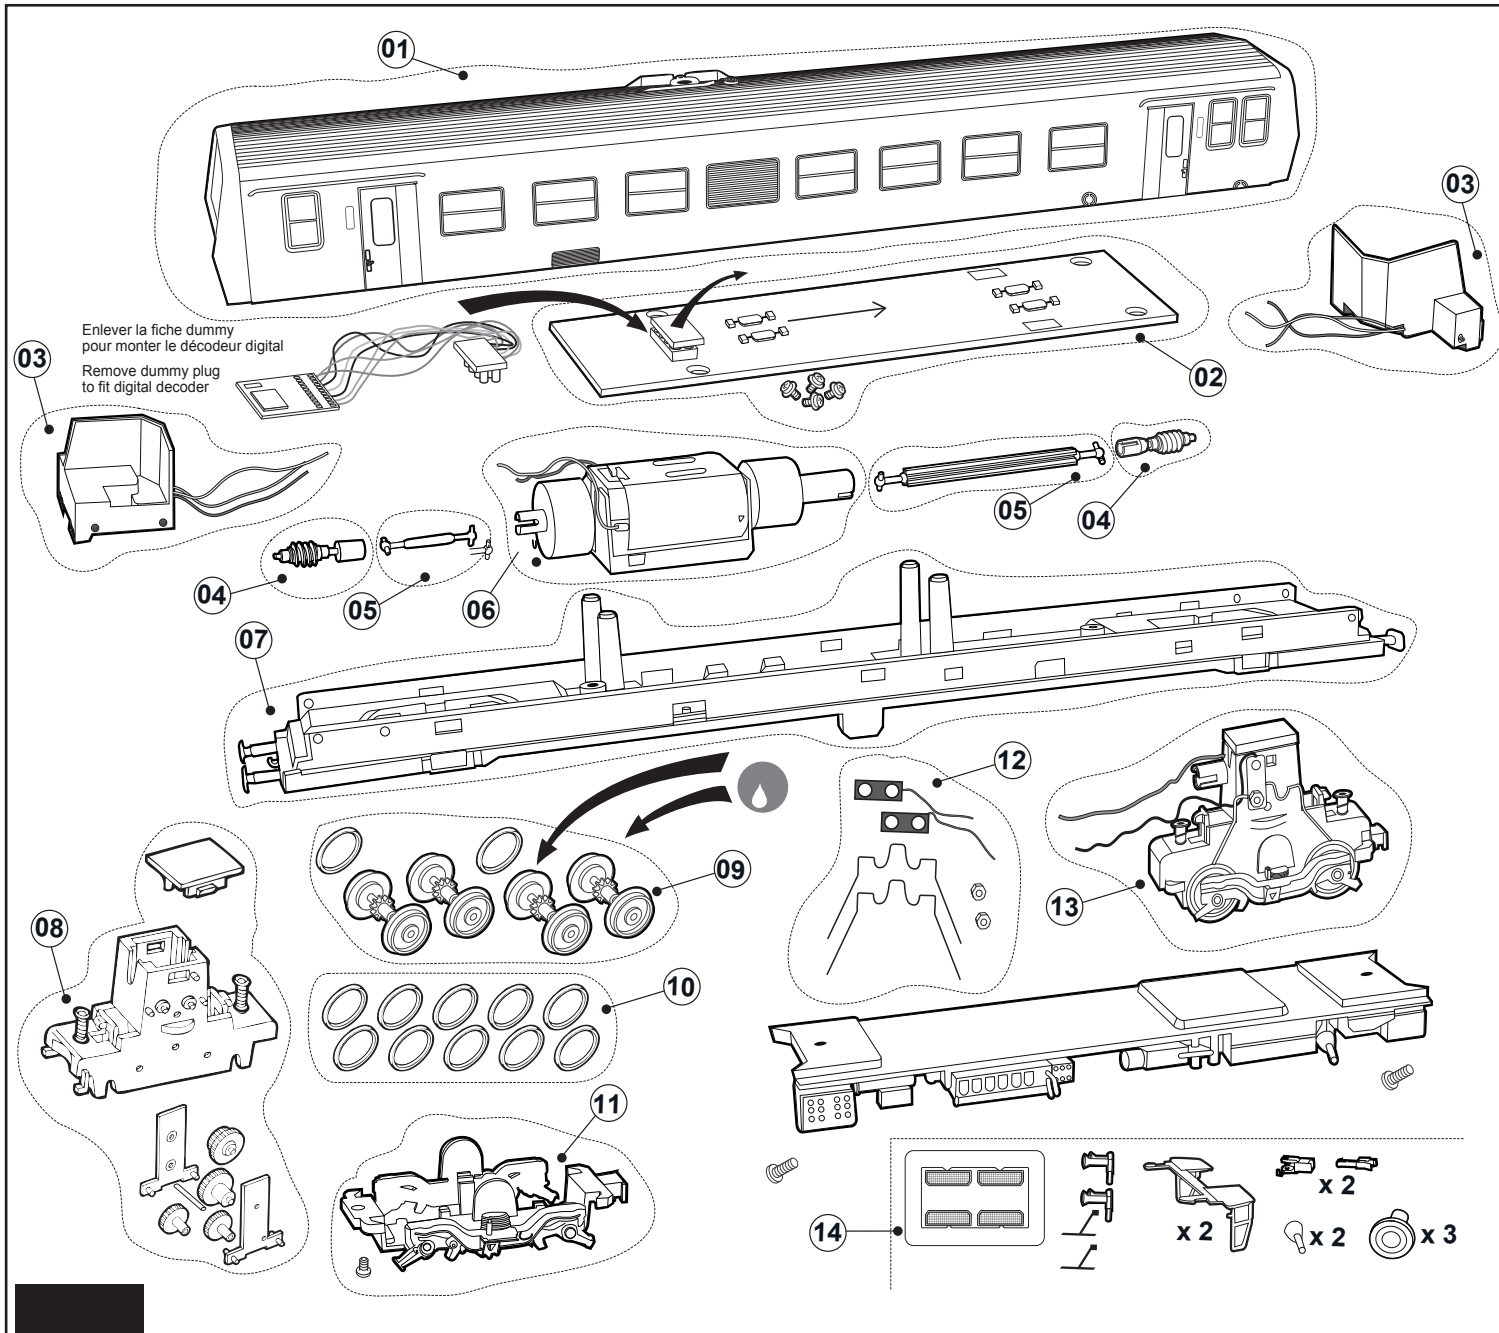

LISTE DE PIÈCES DE RECHANGE / LIST OF SPARES

Référence Item No.	Description Description	Réf. rechange Spare part ref.
1	Carroserie Bodyshell	HJ2289/01
2	Circuit Imprimé Main PCB board, dummy decoder and screw	HJ2289/02
3	Cabine et circuit imprimé d'éclairage Cabin and PCB with lights	HJ2202/04
4	Vis sans fin Worm gear	HJ2202/05
5	Cardans Cardan joints	HJ2202/06
6	Moteur Motor	HJ2202/07
7	Chassis Chassis	HJ2289/07
8	Carter de bogie moteur et jeu de pignons complet Gear box and gearing	HJ2289/08
9	Jeu de roues Wheel set	HJ2289/09
10	Bandage d'adhérence Grip rings	HJ2289/10
11	Flanc de bogie Bogie lid	HJ2203/16
12	Prises de courant Electric contacts	HJ2202/15
13	Bogie moteur complets Driven bogie, complete	HJ2203/17
14	Sachet de détaillage d'origine Polybag	HJ2289/14

4X